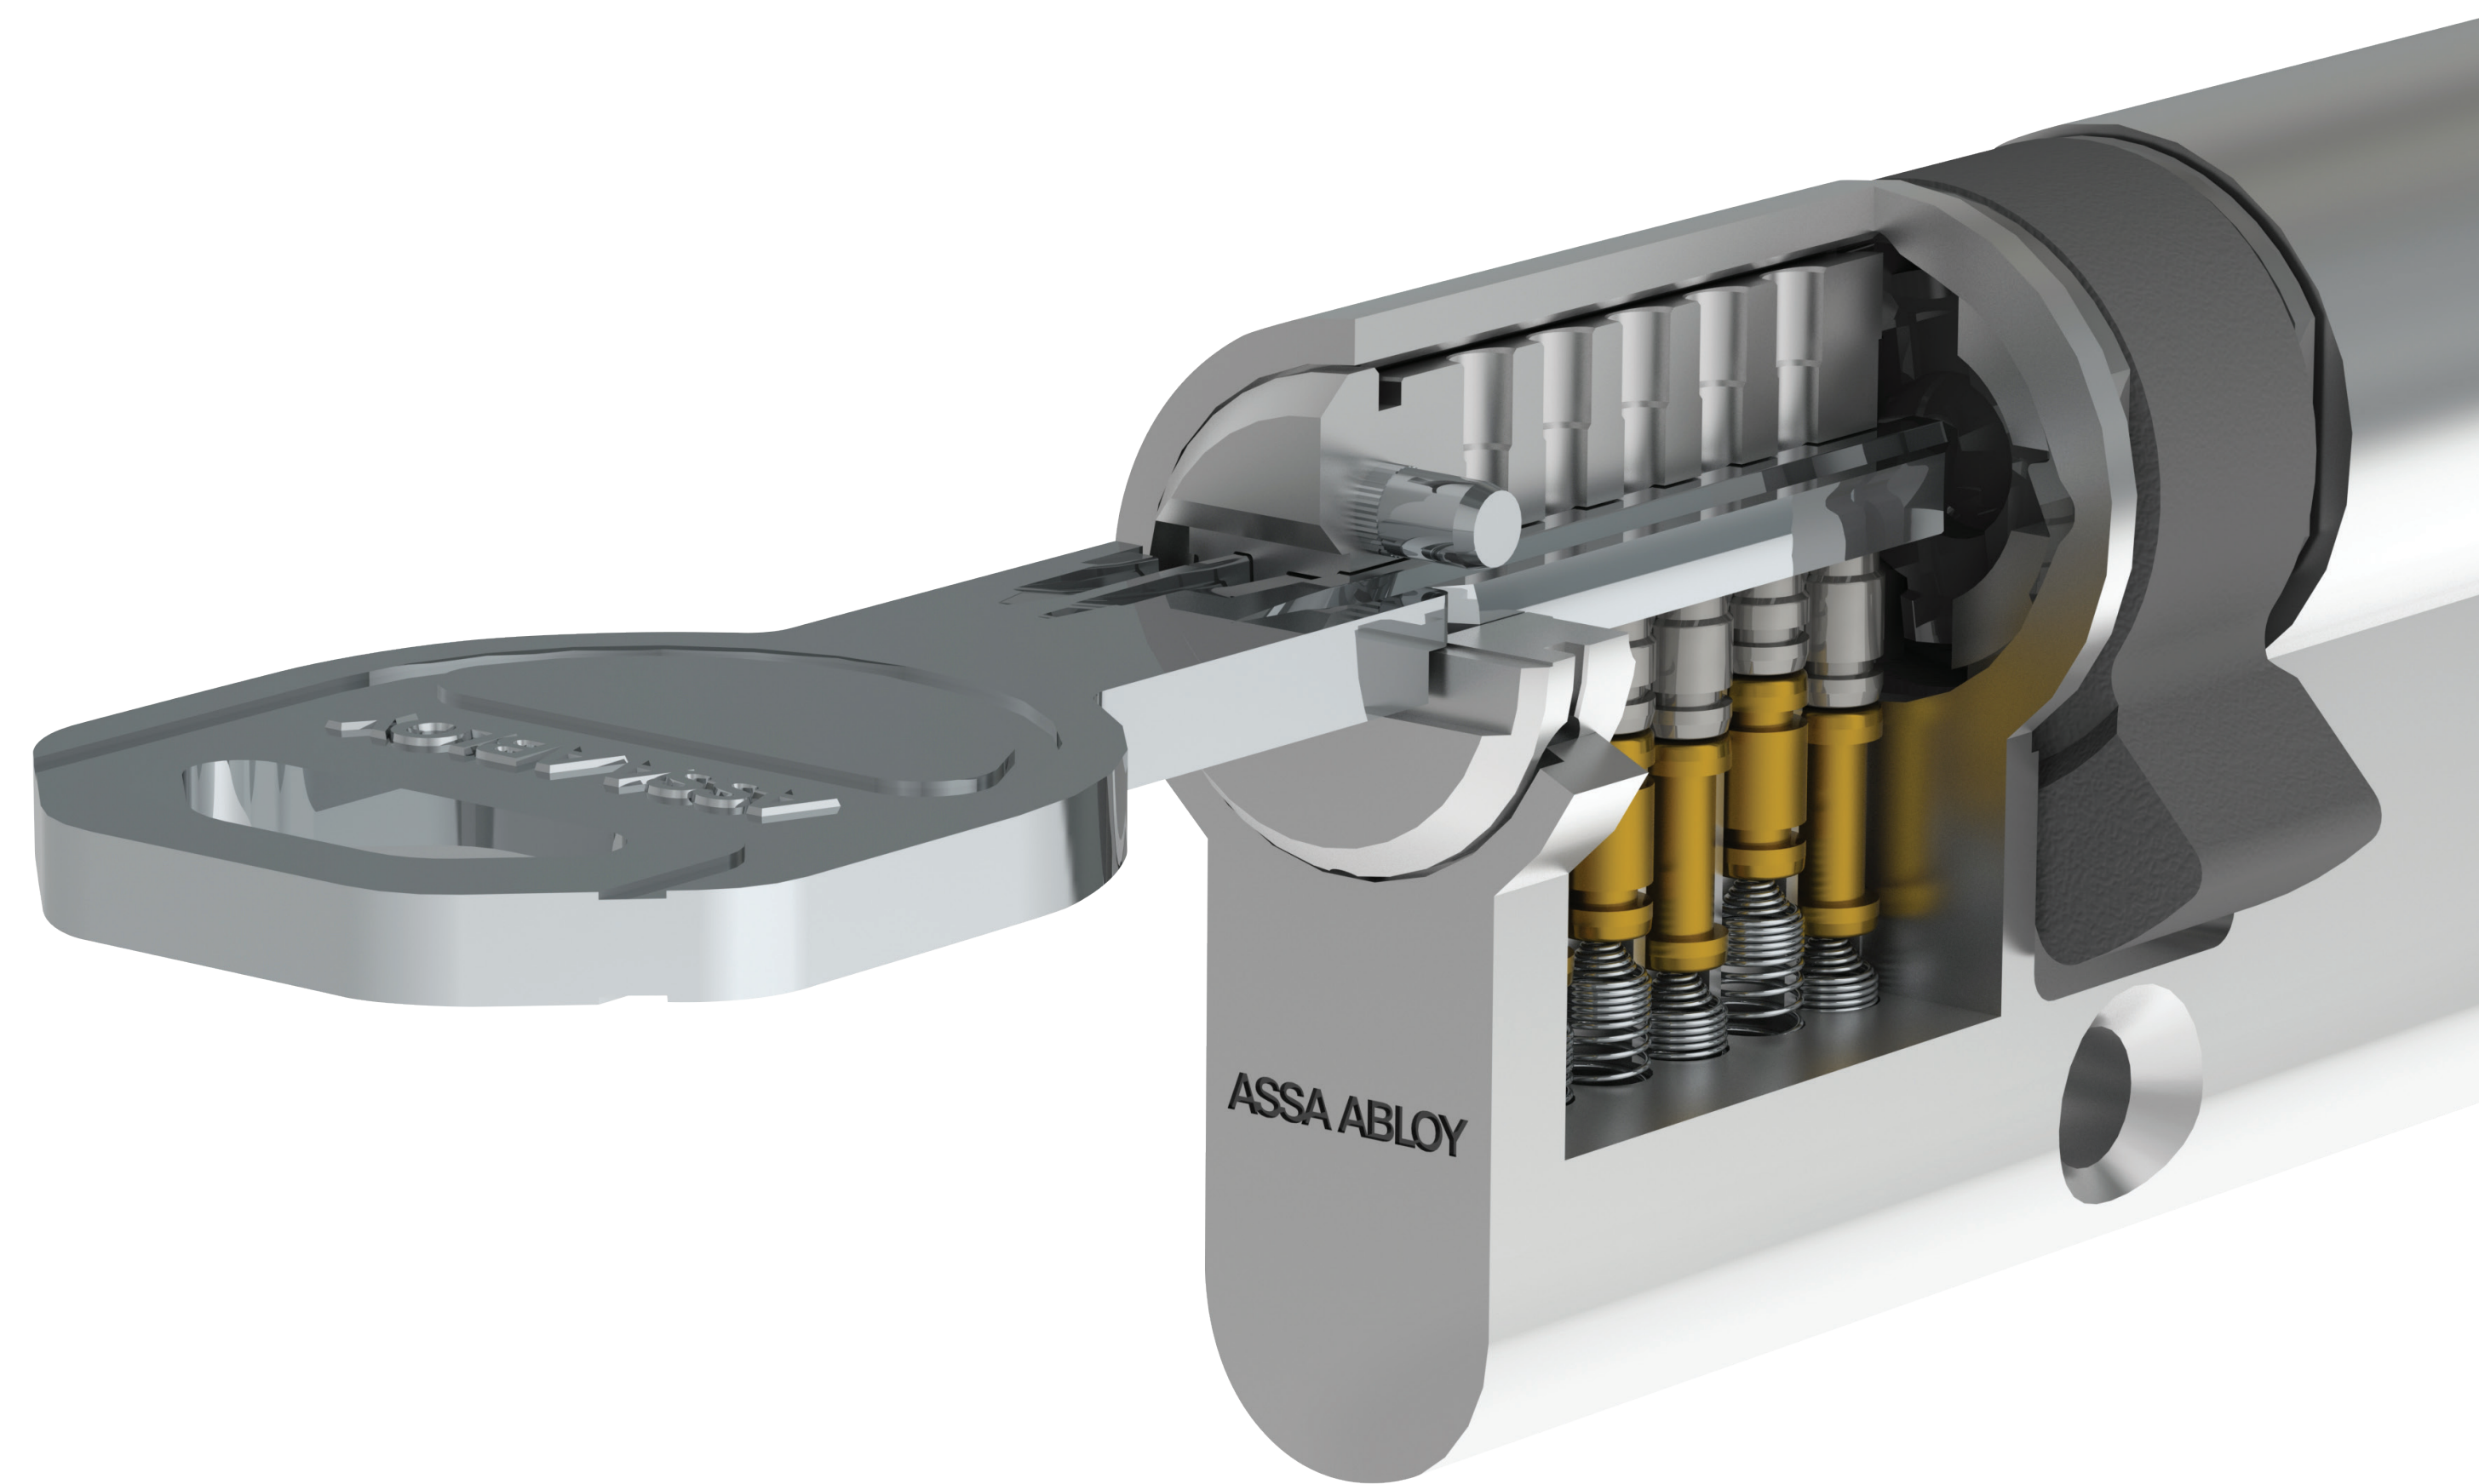

Des performances au-delà des normes

Les cylindres à clé réversible combinent un aspect de haute sécurité avec une conception éprouvée. CY110 est une solution simple mais sophistiquée avec des fonctionnalités qui dépassent beaucoup de solutions d'organigramme conventionnelles. Parmi ces fonctionnalités, la protection par brevet, une bonne capacité combinatoire, une certification aux plus hautes exigences de la norme EN 1303: 2015, des profils multiples exclusifs et, pour les cylindres simples, un panneton réglable en standard.

Technologie et design de haute qualité

Tout simplement plus facile à utiliser

Le CY110 est un cylindre à clé réversible facile à mettre en place : surfaces symétriques et angles adoucis, la clé est réversible et fonctionne aisément et ce quel que soit son sens d'insertion.

Une clé au design italien

La clé au design contemporain est robuste, d'excellente préhension et facile à introduire dans son cylindre. Elle est en maillechort, de haute qualité et à forte durabilité.

Un niveau de sécurité élevé

*** si installé avec un protecteur

Très bon rapport qualité-prix

- Breveté - duplication par fabricant
- Panneton réglable en standard sur les cylindres simples
- Profil complexe pour une sécurité renforcée
- Nombreux profils exclusifs disponibles
- Clé robuste et élégante