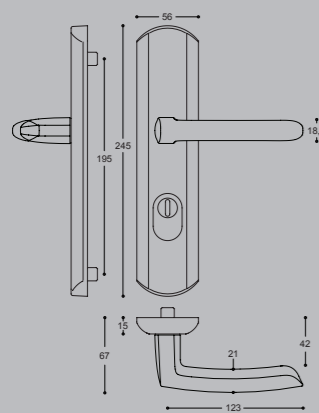

Forgée pour durer

POIGNÉE DE PORTE SCULT

réf. 4078/6390

réf. 4078/6391

réf. 4078/6306

réf. 4078/6425

réf. 6425

réf. 4078/6330

Garantie, normes et labels

Descriptif technique

- Disponible en montage sur petite ou grande plaque ou sur rosace
- 3 finitions exclusives : Diamant noir, Platine, Chrome velours
- Pour porte épaisseurs standard de 40 mm et serrure entraxe 70 mm
- Fourni avec tige carrée de 7 mm et vis de fixation (autres configurations sur demande)

Ensemble sur plaque

- Ensemble monobloc : béquille et plaque solidarisées
- Disponible en version grande plaque (EA195mm) et petite plaque (EA 165 mm)
- Plaque fondue avec piliers taraudés intégrés et vis invisibles côté extérieur
- Avec ressort de rappel de béquille
- Vis de fixation M4 entraxe 165 mm ou 195 mm selon version

Ensemble sur plaque étroite

- Ensemble composé d'un jeu de béquilles doubles avec assemblage par vis pointeau pointeau + jeu de plaques
- Plaque fondue avec piliers taraudés intégrés et vis invisibles côté extérieur
- Entraxe de fixation : 195 mm
- Plaque largeur 24 mm
- Livré avec tige et vis pour porte épaisseur 58 mm à 68 mm