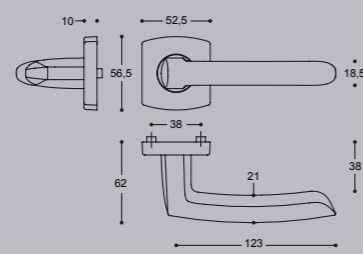

réf. 4078/6391

réf. 4078/6425