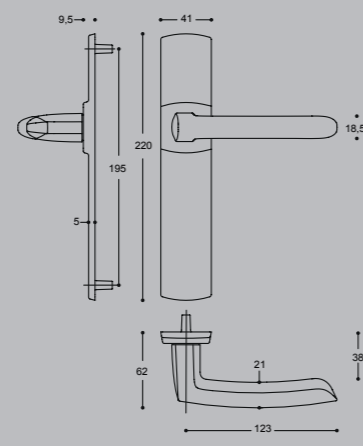

réf. 4078/6391