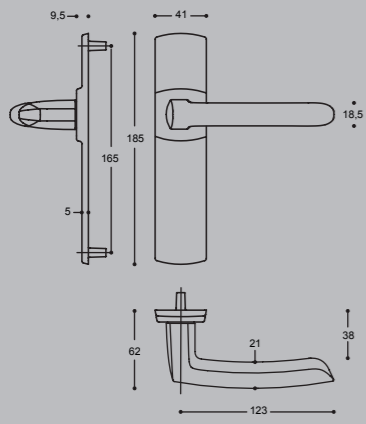

réf. 4078/6390