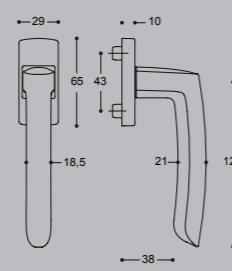

réf. 4078/6585