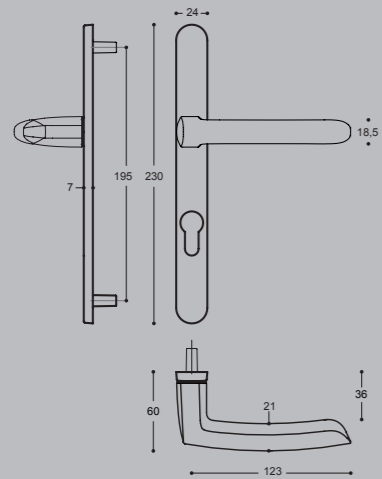

Forgée pour durer

POIGNÉE DE PORTE SCULT

réf. 4078/6390

réf. 4078/6391

réf. 4078/6306

réf. 4078/6425

réf. 6425

réf. 4078/6330

Garantie, normes et labels

Descriptif technique

- Disponible en montage sur petite ou grande plaque ou sur rosace
- 3 finitions exclusives : Diamant noir, Platine, Chrome velours
- Pour porte épaisseurs standard de 40 mm et serrure entraxe 70 mm
- Fourni avec tige carrée de 7 mm et vis de fixation (autres configurations sur demande)

Ensemble sur plaque

- Ensemble monobloc : béquille et plaque solidarisées
- Disponible en version grande plaque (EA195mm) et petite plaque (EA 165 mm)
- Plaque fondue avec piliers taraudés intégrés et vis invisibles côté extérieur
- Avec ressort de rappel de béquille
- Vis de fixation M4 entraxe 165 mm ou 195 mm selon version

Ensemble sur plaque étroite

- Ensemble composé d'un jeu de béquilles doubles avec assemblage par vis pointeau pointeau + jeu de plaques
- Plaque fondue avec piliers taraudés intégrés et vis invisibles côté extérieur
- Entraxe de fixation : 195 mm
- Plaque largeur 24 mm
- Livré avec tige et vis pour porte épaisseur 58 mm à 68 mm