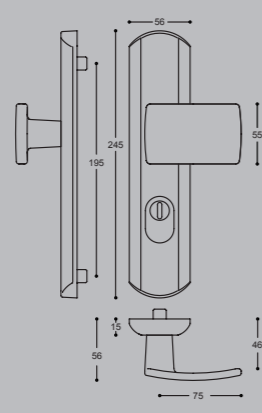

réf. 525/4078/6330