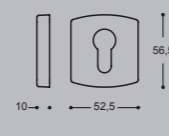

réf. 4078/6425

réf. 6425