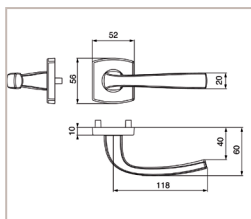

Ensemble sur rosace :
réf 4075/6425