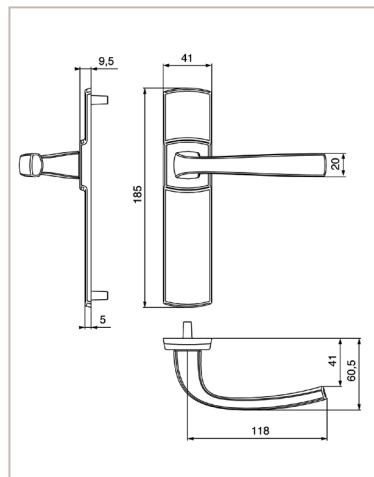

MUZE

é m o t i o n

Une béquille élégante, recourbée vers l'intérieur de la porte en conformité NF logement, d'une longueur de 118 mm pour assurer une bonne préhension.

4075/6425

Les rosaces de fonction : clé i, clé L, condamnation, condamnation à voyant, aveugle. De nouvelles rosaces à l'esthétique très tendance.

Ensembles sur plaque

- Ensembles monobloc : béquilles et plaques solidarisées
- Disponibles en version grande plaque EA 195 mm et petite plaque EA165 mm
- Plaques fondues avec piliers taraudés intégrés et vis invisible côté extérieur

Ensembles sur rosace

- Ensemble monobloc : béquilles et rosaces solidarisées
- Fixation totalement invisible
- Jeux de rosaces de fonction à commander séparément.
- Sous rosace en polyamide chargé fibre de verre à piliers pour fixation traversante EA 38 mm avec vis M4
- Rosace diamètre 52 mm avec fixation préconisée pour serrure axe à 50 mm
- Rosace avec ressort de rappel intégré

Ensembles palière

- Plaque fondues avec piliers taraudés intégrés et vis invisibles côté extérieur
- Poignée de tirage réversible
- Disponible sur plaque et sur rosace

Grande plaque : réf 4075/6391

Petite plaque : réf 4075/6390