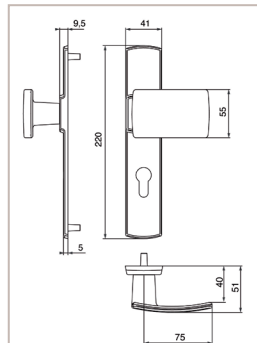

Grande plaque palière :
réf 525/4075/6391