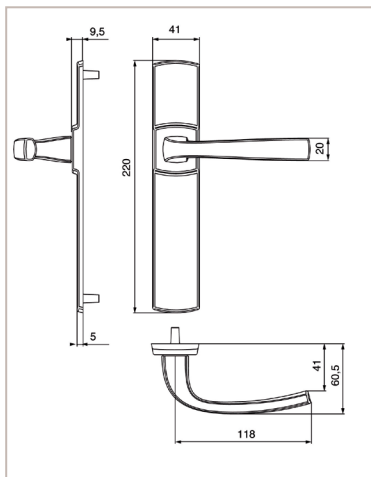

Grande plaque : réf 4075/6391