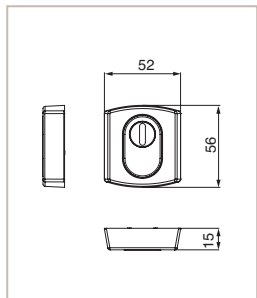

MUZE

é m o t i o n

Une béquille élégante, recourbée vers l'intérieur de la porte en conformité NF logement, d'une longueur de 118 mm pour assurer une bonne préhension.

4075/6425

Les rosaces de fonction : clé i, clé L, condamnation, condamnation à voyant, aveugle. De nouvelles rosaces à l'esthétique très tendance.

Ensemble sur rosace :
réf 4075/6425

Grande plaque palière :
réf 525/4075/6391

Petite plaque palière :
réf 525/4075/6390

Palière sur rosace :
réf 525/4075/6425

Rosace de sécurité :
réf 6475

Bouton centre de porte :
réf 5225