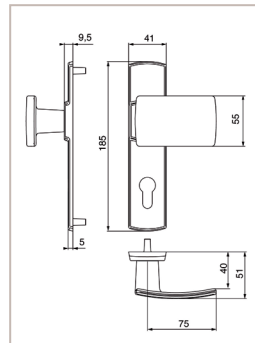

Petite plaque palière :
réf 525/4075/6390